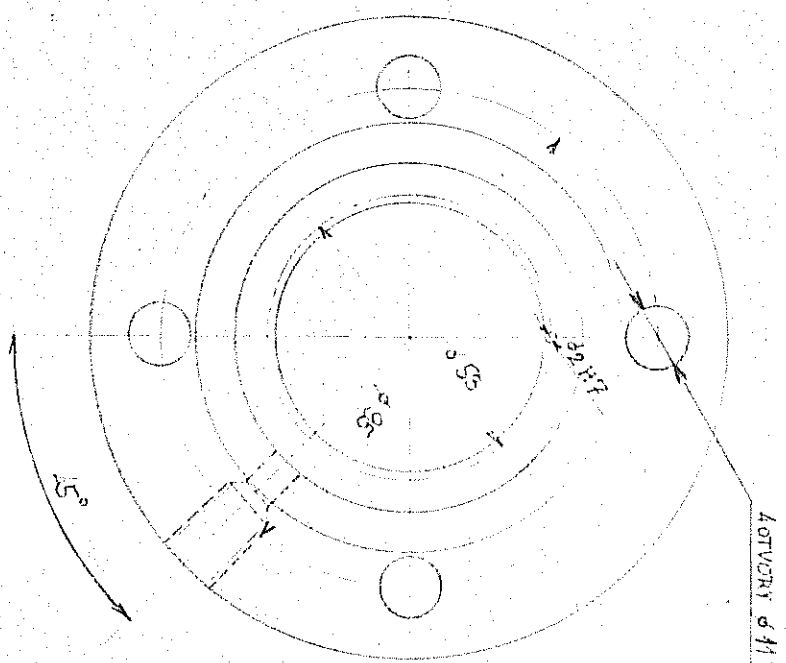

24. února 1978

PASPORT

HRAVY GRAFIT 05 x 45°

18. 1. 1978

M

VN 176 4		6 120 - 42		Ks	42 46 55	120 42 75 20	17
Popis	Číslo výkresu	Název - Popis	Střední hrubá	Číslo	Objem	Číslo	Číslo
rubá	✓	✓	✓	✓	✓	✓	✓
Poznamka		Kč 11 TECHNICKÝK		Číslo		Číslo	
Stupeň	Měřítka	Praktická	Technická	Zkouška		Datum	
1:1							
Typ DVA/CD 6 x 4 - 13A - T		Sušený	2001 521. 2	Inv. a. zářezní		Nový výkres	
SPOLANA		22. 12. 1977		3 494		2004 679. 3	
nář. podnik		Slovensko		489			
NERATOVICE		LCPÁVKOVÉ VÍKO		17		3189	