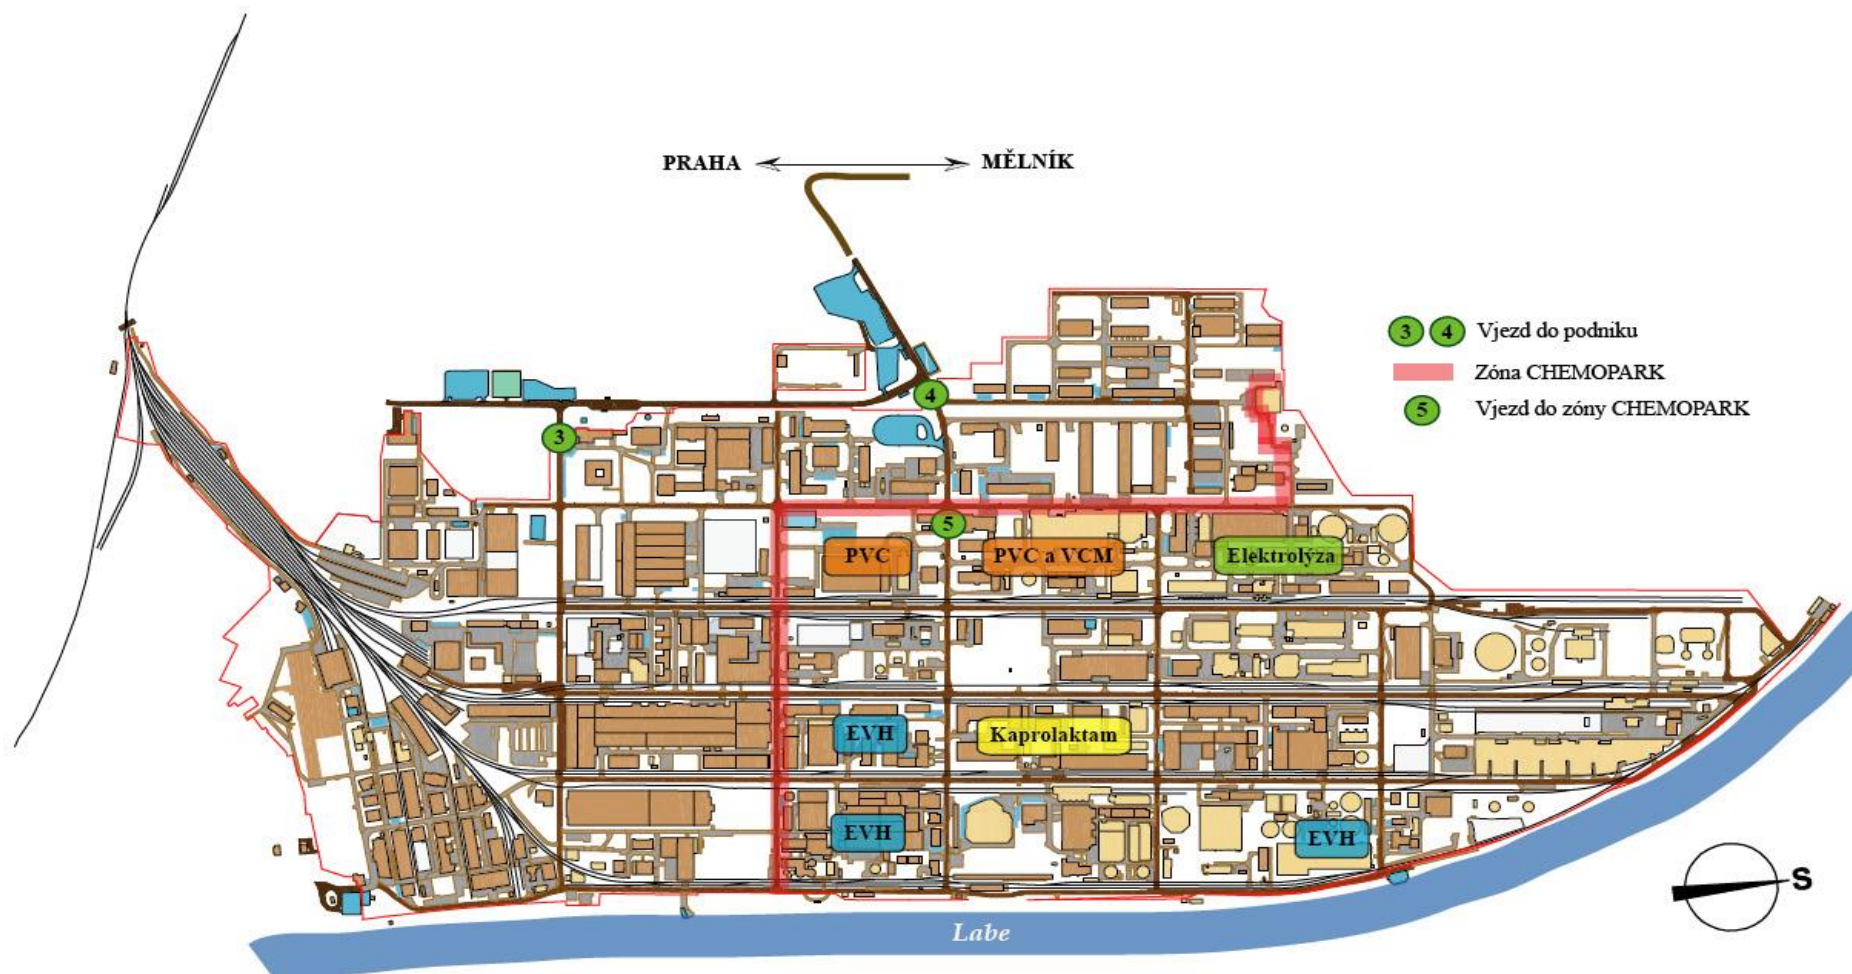

**Schematický plán areálu SPOLANA a.s. s vyznačením komunikací**

**zeleně** jsou vyznačeny vstupní vrátnice do areálu SPOLANA a.s. (č. 3 a 4) a jediná vstupní vrátnice do zóny „Chemopark“ (č. 5)  
**modře** jsou vyznačeny vyhrazené parkovací plochy