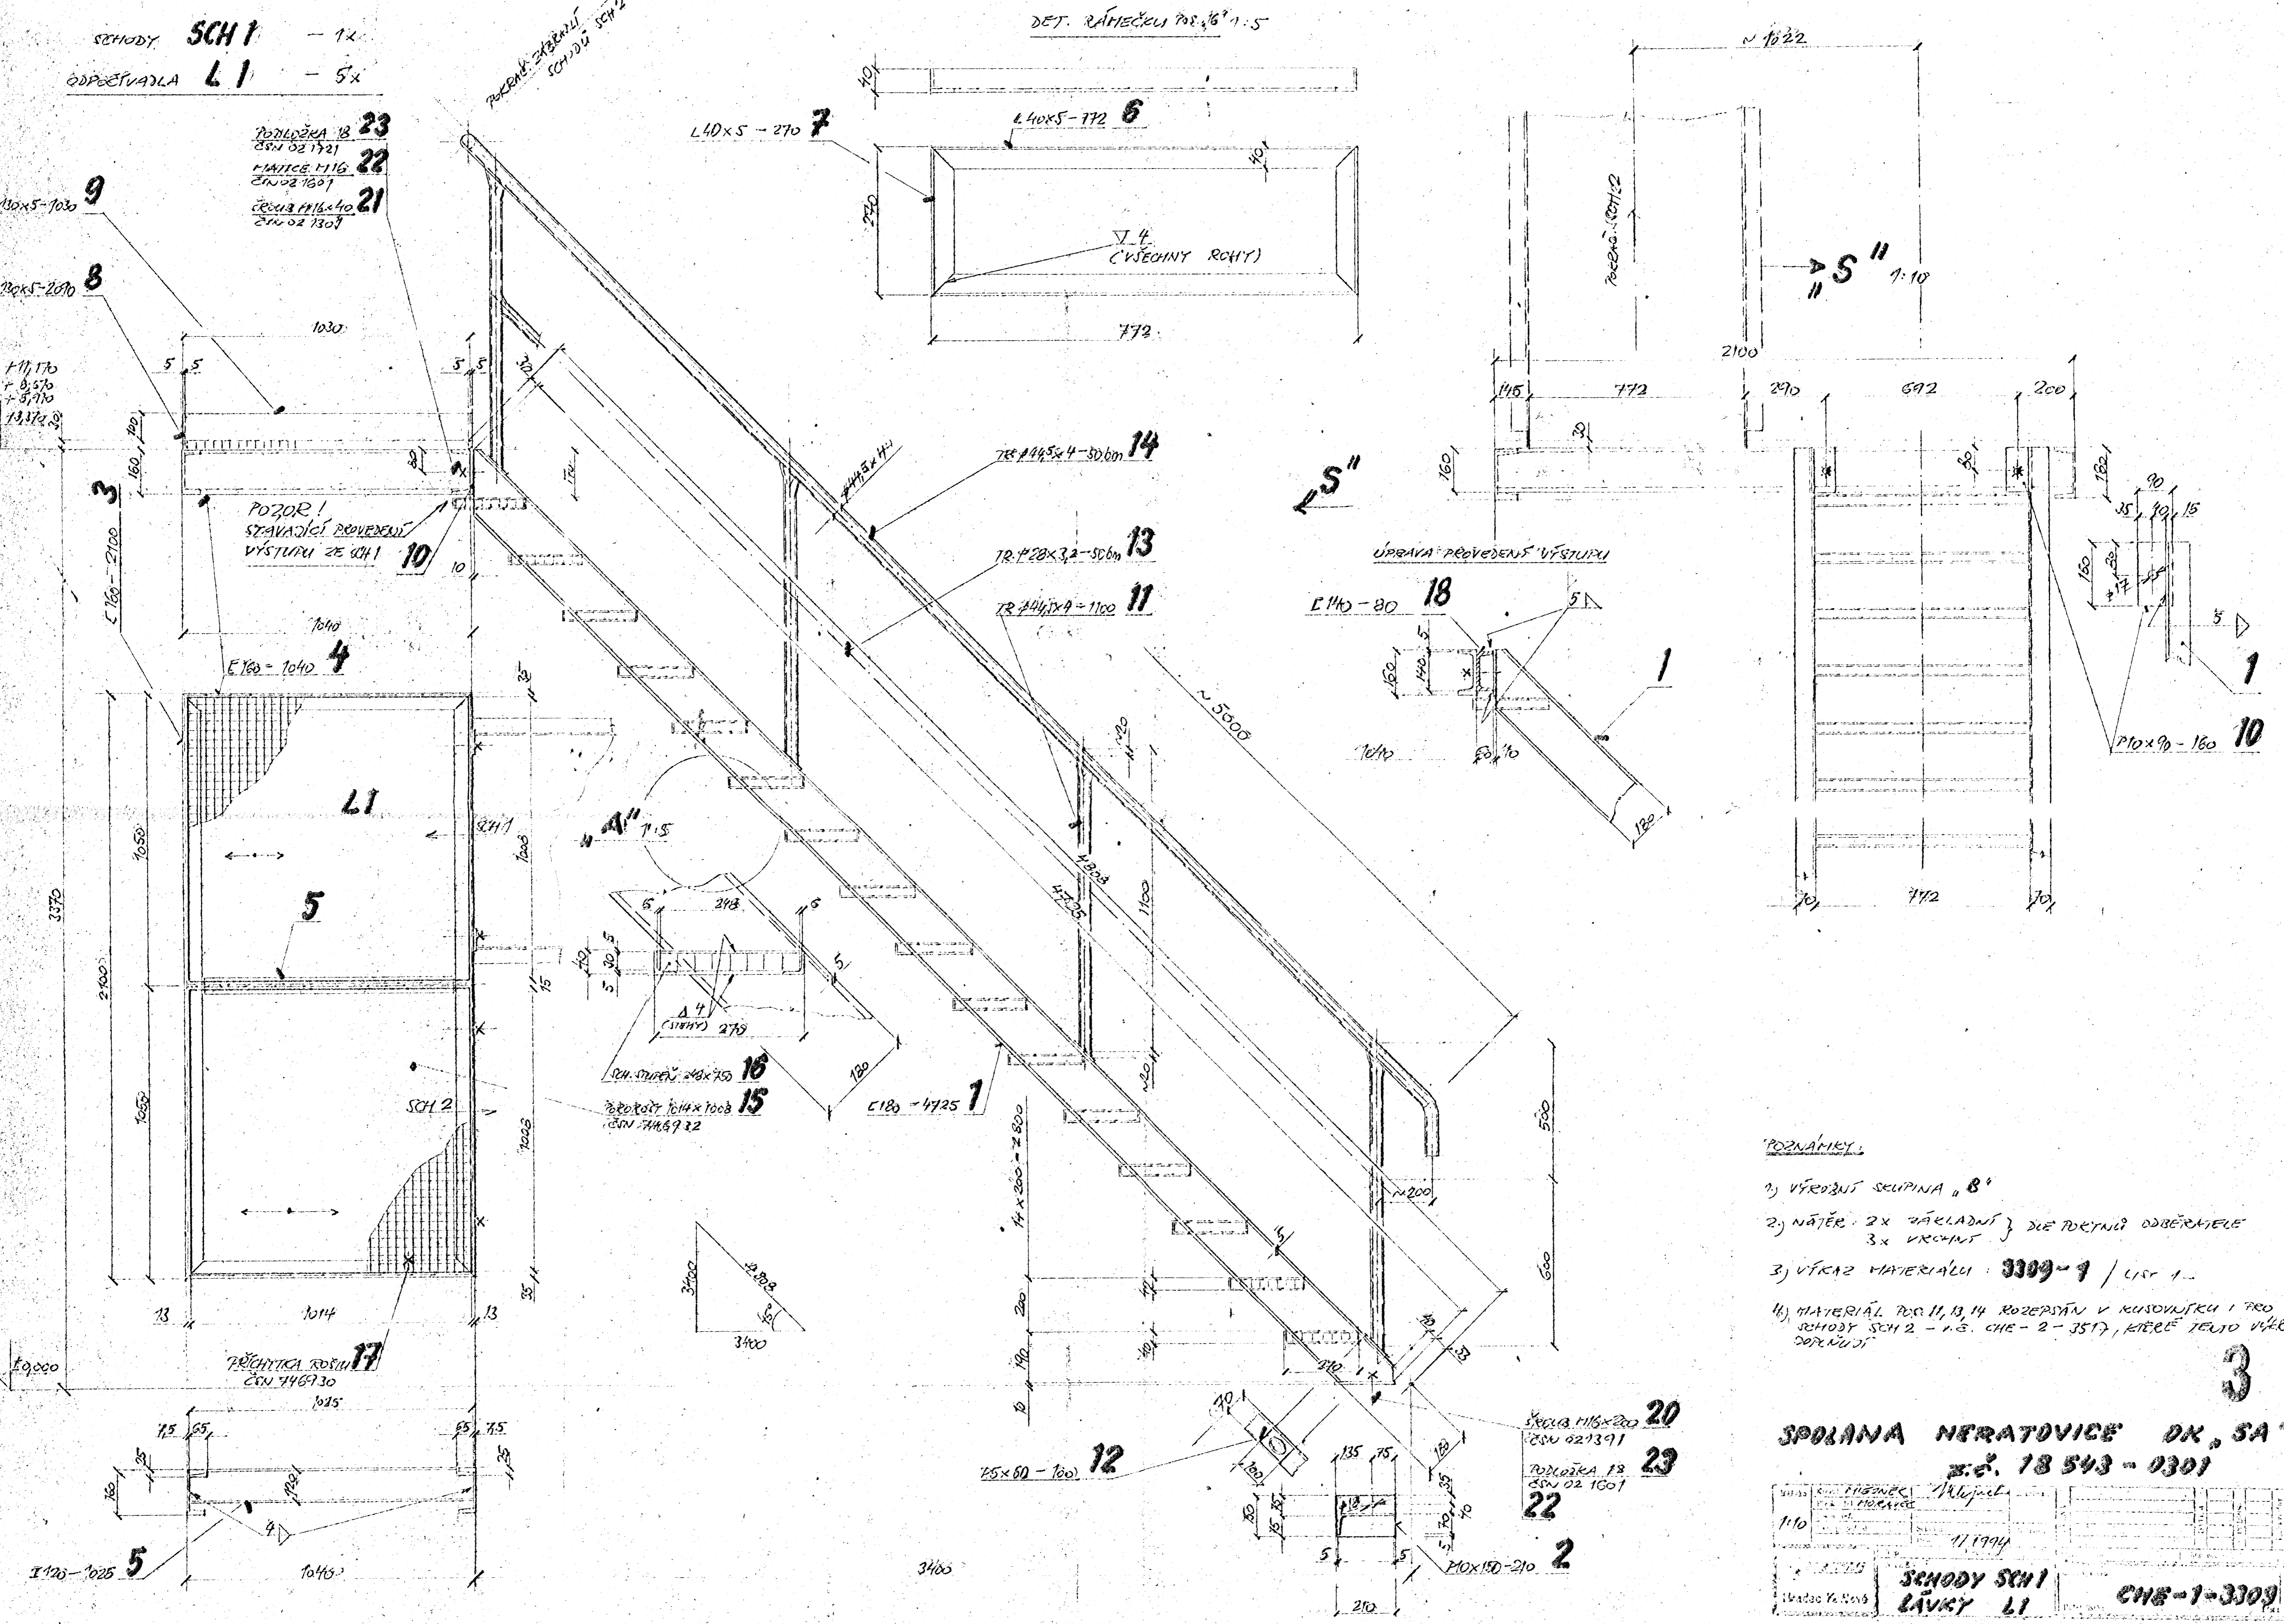

SCHODY SCH 1 - 1x
 ODPĚTVANĚ L1 - 5x

DET. RÁMEČKU PR. 1/6 1:5

PODLOŽKA 18
 ČSN 02 1721
 HLAVICE 1116
 ČSN 02 1607
 ČESKÁ 1116x40
 ČSN 02 1307

POZOR!
 STAVAJÍCÍ PŘEVODNÍ
 VÝSTUPU ZE SCH 1

POZNÁMKY:

- 1) VÝROBNÍ SKUPINA "B"
- 2) NÁTĚR: 2x ZÁKLADNÍ } DLE POKYNU ODBĚRNÍKŮ
 3x VRCHNÍ
- 3) VÝKAZ MATERIÁLU: 3309-1 / LST 1
- 4) MATERIÁL PR. 11, 13, 14 ROZEPÍŠN V KUSOVNĚK 1 PR. SCHODY SCH 2 - 1:5. CHE-2-3517, KTERÉ TĚMTO VÝKES DOPLNÍ

SPOLANA NERATOVICE DK, SA
 č.č. 18 543 - 0301

110	11/1994	SCHODY SCH 1 LÁVKY L1	CHE-1-3309
-----	---------	--------------------------	------------